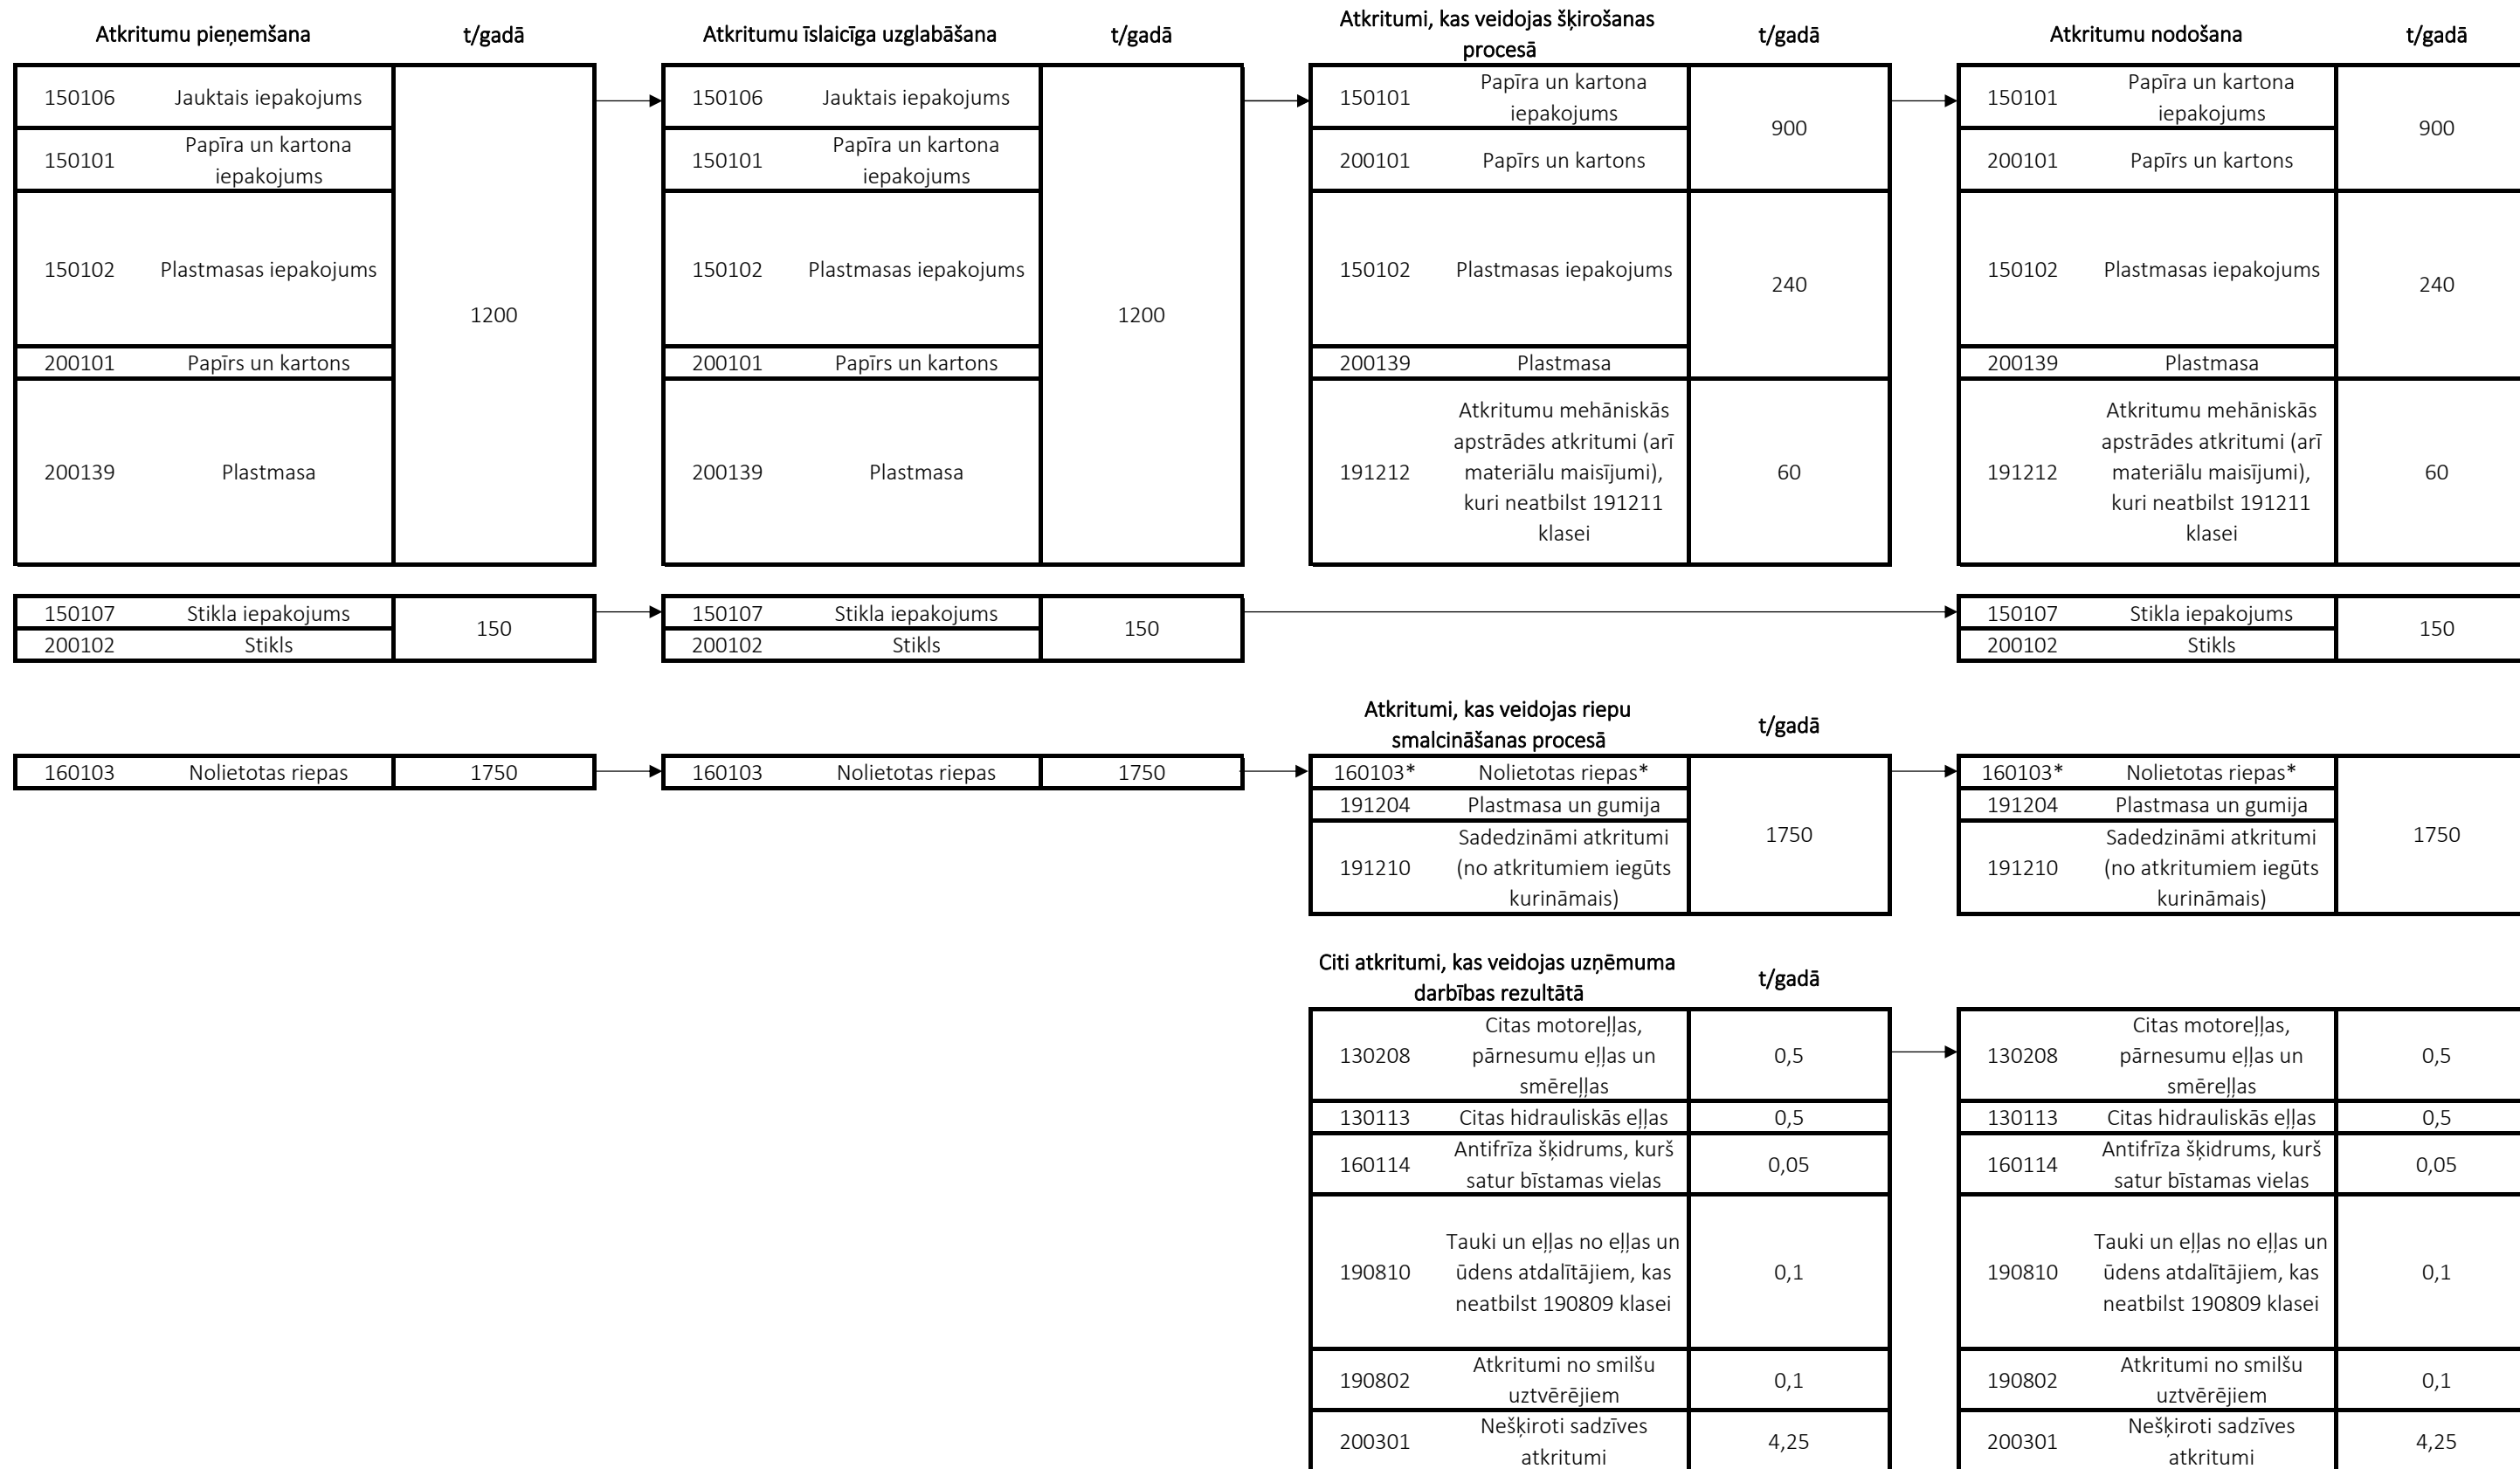

SIA "Eco Baltia vide" atkritumu plūsmas shēma

* sasmalcinātas nolietotas riepas